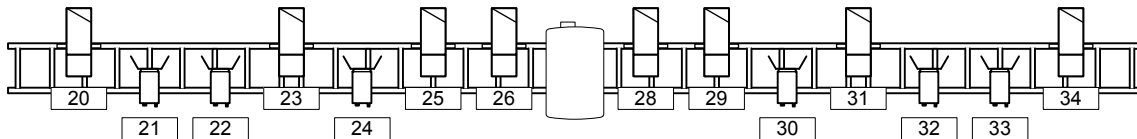

Losse dimmers

51	52	53	54	55	56	57	58
59	60	61	62	63	64	65	66

Manteau

Manteau

Portaaltrek

Zaallicht

501	503	505	507
-----	-----	-----	-----

Doekwarmers (fixed)