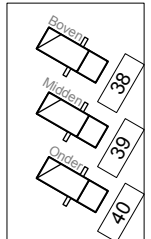

Losse dimmers

51	52	53	54	55	56	57	58
59	60	61	62	63	64	65	66

Manteau

Manteau

Portaaltrek

Zaallicht

501	503	505	507
-----	-----	-----	-----

Doekwarmers (fixed)