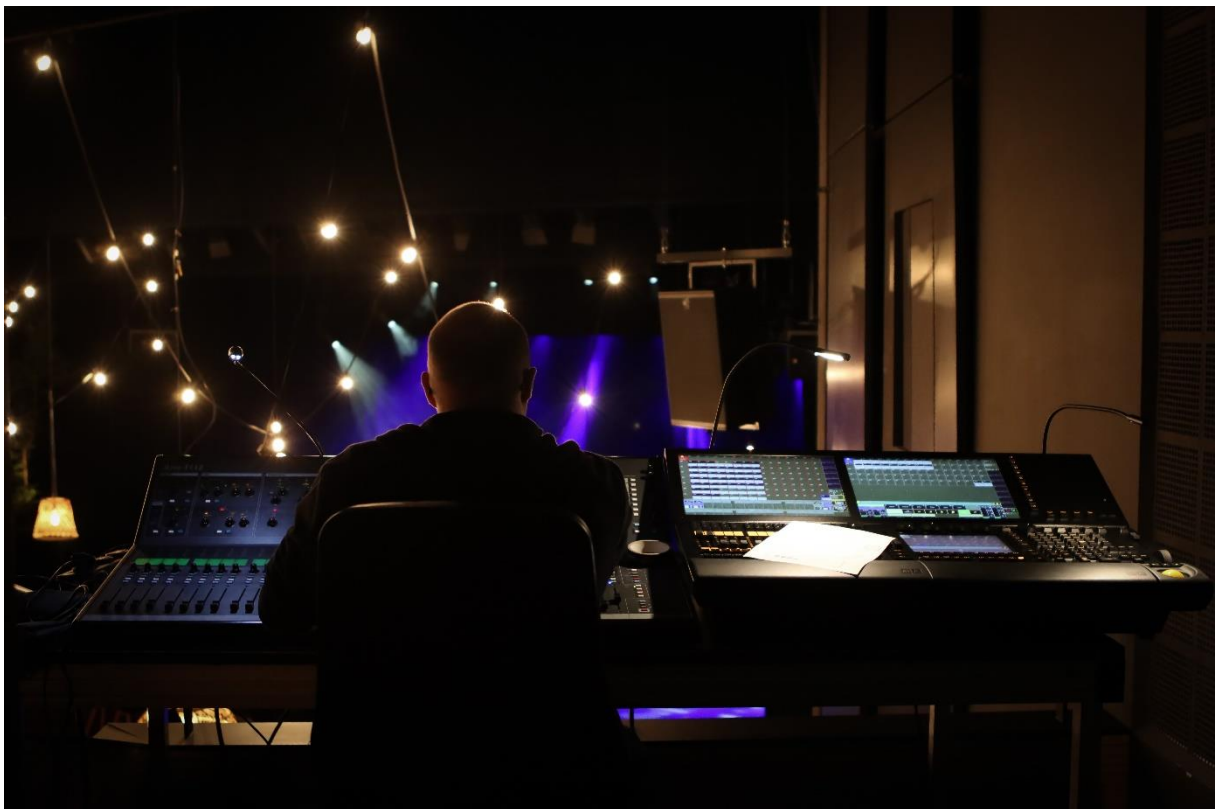

TREKKENWAND

Systeem: DTS2

Maximale trekhoogte: 13,68

Lengte roede: 15,20

Afstopping: Poot 7 meter hoog, Fries 3 meter hoog.

Trekbelasting: 300 kg

Puntbelasting: 150 kg

Er wordt alleen gehesen met gecertificeerd hijsmateriaal.

Soundchecken/programmaren kan in het midden in de zaal, beneden op de vloer. Helaas vanwege de stoelenopstelling, is het niet mogelijk om beneden op te vloer te zitten. Wij snappen dat dit verre van ideaal is, en we hopelijk dat jullie daar ook in mee kunnen en willen denken.