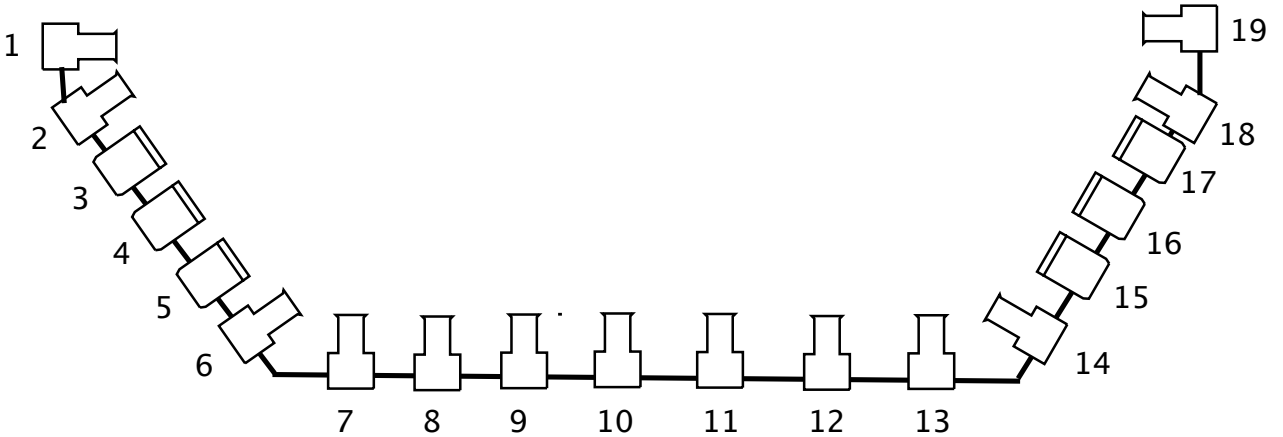

Horizon: ETC Source Four LED Series 2

101-104

43

vloer: 83 t/m 96

vloer: 51 t/m 66

46

42

vloer: 67 t/m 82

45

41

44

manteau

manteau

27

ZAALLICHT: 501 t/m 508

**Theater de Bussel**

THEATER DE BUSSEL  
LICHTPLAN  
GROTE ZAAL