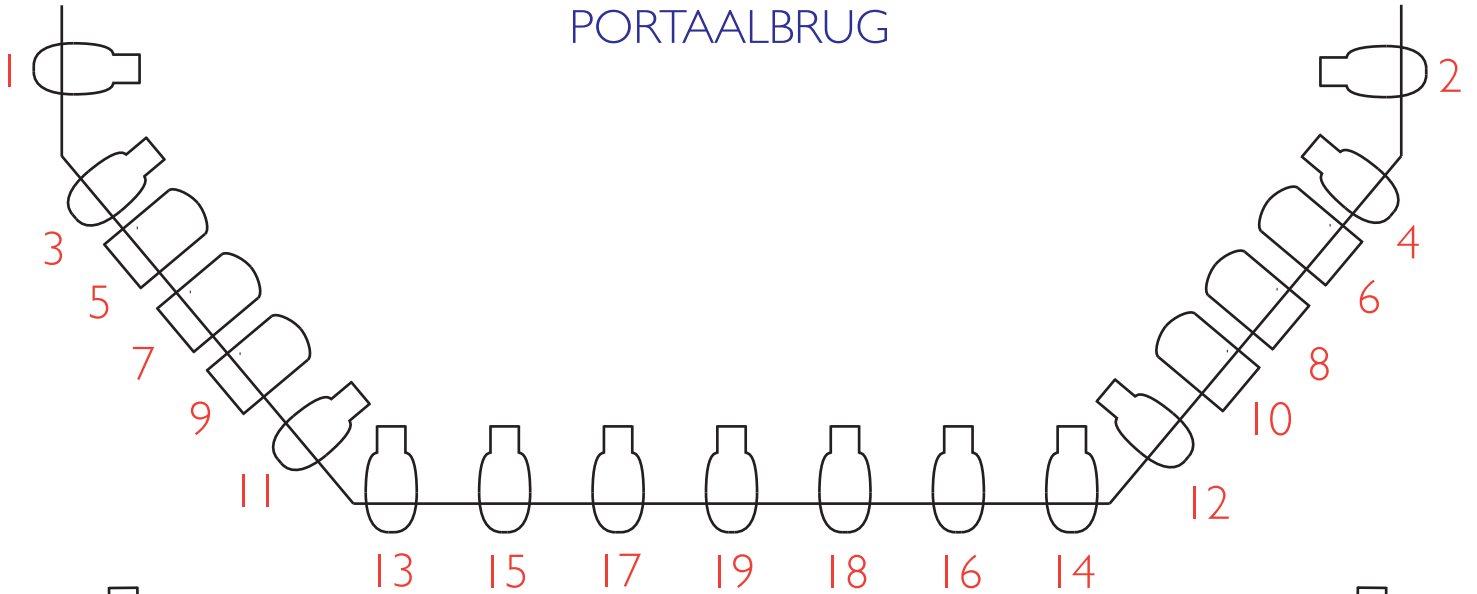

*=5kW

ZIJBRUG LINKS

ZIJBRUG RECHTS

MANTEAU LINKS

MANTEAU RECHTS

PORTAALBRUG

ZAALBRUG

BALKON LINKS

BALKON RECHTS

VOORSTELLING:
ZAALLICHT: 101-104

PROFIEL

PC

Lampen in de bruggen, portaal en horizontrek worden niet verwijderd.