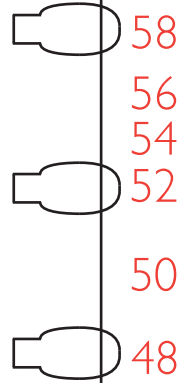

LICHTPLAN GROTE ZAAL

HORIZONBATTERIJ

Dimmers links:	Dimmers achter:		Dimmers rechts:	
65	73*	89*	81	91*
66	74*	90*	82	92*
67	75		83	93*
68	76		84	94*
69	77		85	95
70	78*		86	96
71	79*		87	97
72	80*		88	

*=5kW

ZIJBRUG LINKS

ZIJBRUG RECHTS

MANTEAU LINKS

MANTEAU RECHTS

PORTAALBRUG

ZAALBRUG

BALKON LINKS